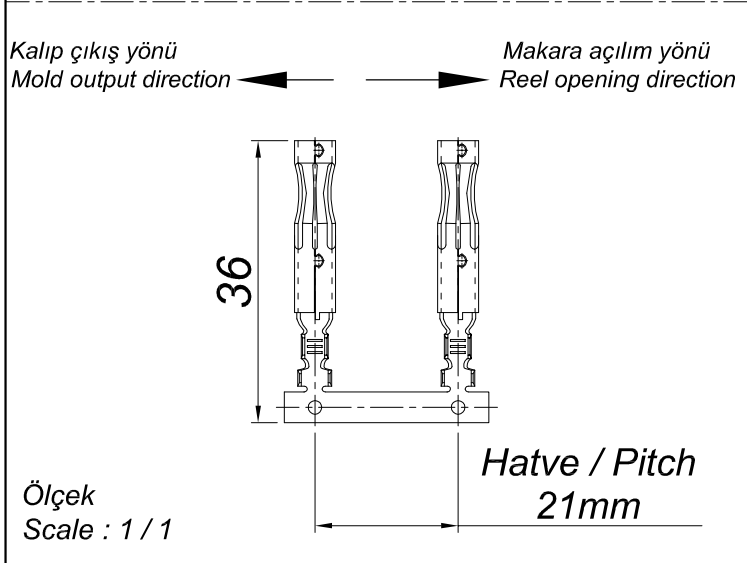

PARÇA KODU PART CODE	PARÇA ADI PART NAME	s ÖLÇÜSÜ (KALINLIK) s MEASURE (THICKNESS)	Malzeme Material	Kaplama / Coating		
				SN	AG	Ni
TYD 2628 RP	UZUN BUJİ DÜZ =RP=	0.50±0.05	(CuZn30) Pirinç / Brass	-	-	-
TYD 2628 RPK	UZUN BUJİ DÜZ =RPK=	0.51±0.05	(CuZn30) Pirinç + Kalay / Brass + Sn	+	-	-

Perspektif
Perspective

Kablo Kesiti
Wire Section : 0.5 - 1.5 mm²

Resim üzerinden ölçü almayınız
do not measure on drawing

Tarih / Date	16.08.2018	İmza /Signature	Ölçek /Scale			
Çizen / Desing	M.Yağcı		3 / 1	No		
Onay / Approval	S.Gölcük				Değişiklik / Revision	Tarih/Date
	Parça Adı: Part Name	UZUN BUJİ DÜZ			Parça Kodu: Part Code	TYD 2628