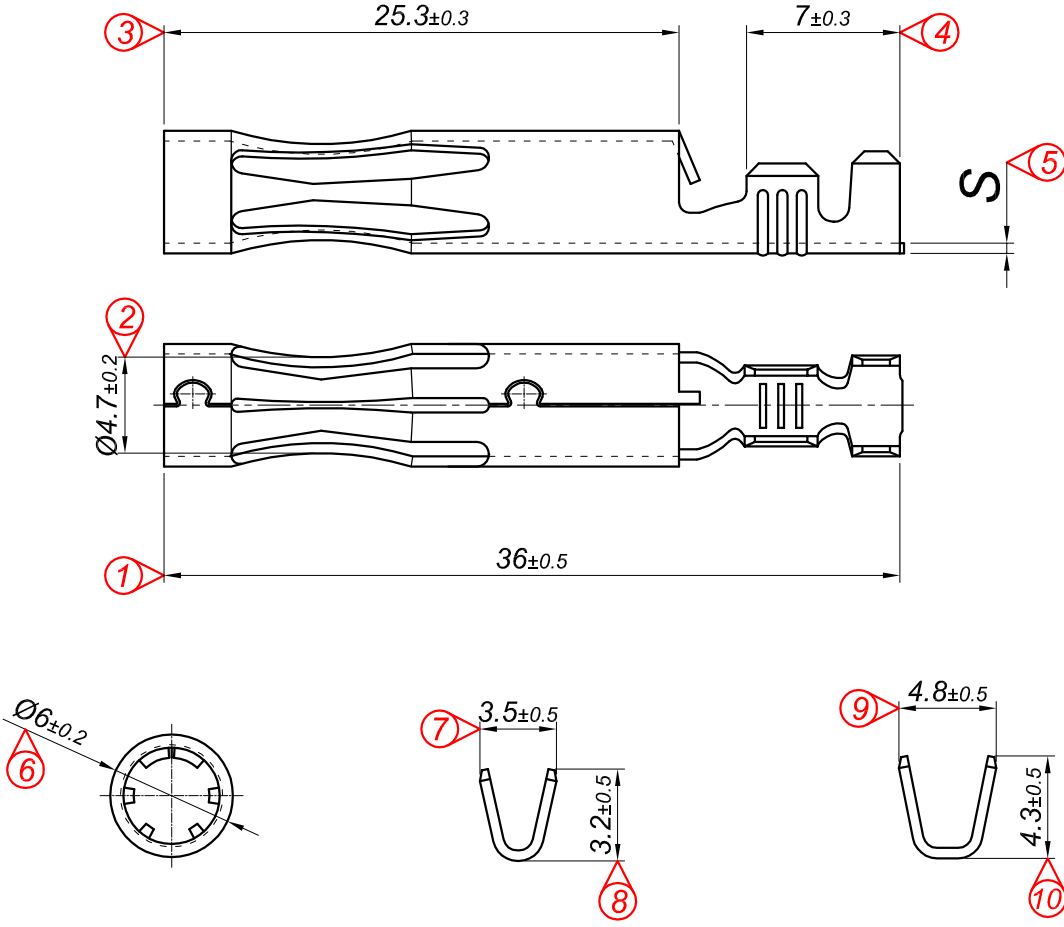

PARÇA KODU PART CODE	PARÇA ADI PART NAME	s ÖLÇÜSÜ (KALINLIK) s MEASURE (THICKNESS)	Malzeme Material	Kaplama / Coating		
				SN	AG	Ni
TYD 2628 RP	UZUN BUJİ DÜZ =RP=	0.50±0.05	(CuZn30) Pirinç / Brass	-	-	-
TYD 2628 RPK	UZUN BUJİ DÜZ =RPK=	0.51±0.05	(CuZn30) Pirinç + Kalay / Brass + Sn	+	-	-

Perspektif
Perspective

Kablo Kesiti
Wire Section : 0.5 - 1.5 mm²

Resim üzerinden ölçü almayınız
do not measure on drawing

Tarih / Date	16.08.2018	İmza /Signature	Ölçek /Scale			
Çizen / Desing	M.Yağcı		3 / 1	No		
Onay / Approval	S.Gölcük				Değişiklik / Revision	Tarih/Date
	Parça Adı: Part Name	UZUN BUJİ DÜZ			Parça Kodu: Part Code	TYD 2628